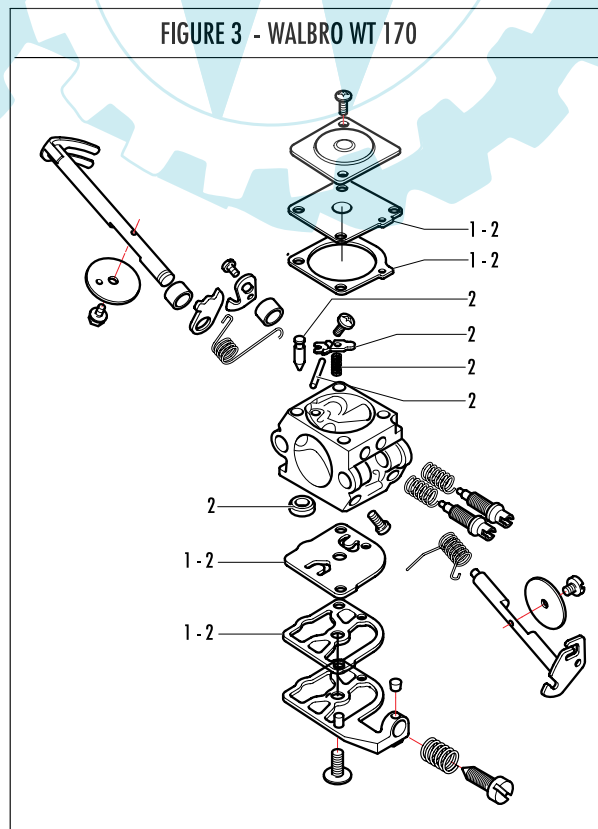

date	JUN/03	SHEET 3/5
------	--------	-----------

Model	Prefix
543 18" - 325	01

Product number
953900436

pos	P/N McC	P/N ELX	Qty	DESCRIPTION
89	• 505303735	505303735	1	starter pulley
90	• 229791	538229791	1	screw
91	• 227259	538227259	1	washer
92	• 242744	538242744	1	baffle fan
93	503200220	503200220	4	screw
94	503200230	503200230	1	screw
95	503200250	503200250	1	screw
96	503564901	503564901	1	a/v absorber
97	505267886	505267886	1	spacer
98	503538401	503538401	1	rod throttle
99	503126201	503126201	1	r.h. Handle
100	503495604	503495604	1	safety trigger
101	503406904	503406904	1	latch
102	503202516	503202516	1	screw
103	503126502	503126502	1	half handle right
104	503202516	503202516	1	screw
105	732211401	732211401	1	nut
106	503230011	503230011	1	washer
107	503486102	503486102	1	shock absorber
108	503230011	503230011	1	washer
109	229208	538229208	1	nut
110	503119001	503119001	1	rubber
111	503230011	503230011	1	washer
112	503226501	503226501	1	nut
113	503119201	503119201	1	safety strip
114	503230035	503230035	1	washer
115	505279537	505279537	1	plastic tube
116	505279536	505279536	1	spring
117	503200220	503200220	1	screw
118	505279211	505279211	1	spring tension adjuster
119	503200240	503200240	1	screw
120	503127301	503127301	1	arm
121	503127404	503127404	1	front handle

date	JUN/03	SHEET 4/5
------	--------	-----------

Model	Prefix
543 18" - 325	01

Product number
953900436

FIGURE 2

FIGURE 3 - WALBRO WT 170

brand	PARTNER
-------	----------------

date	JUN/03	SHEET 5/5
------	--------	-----------